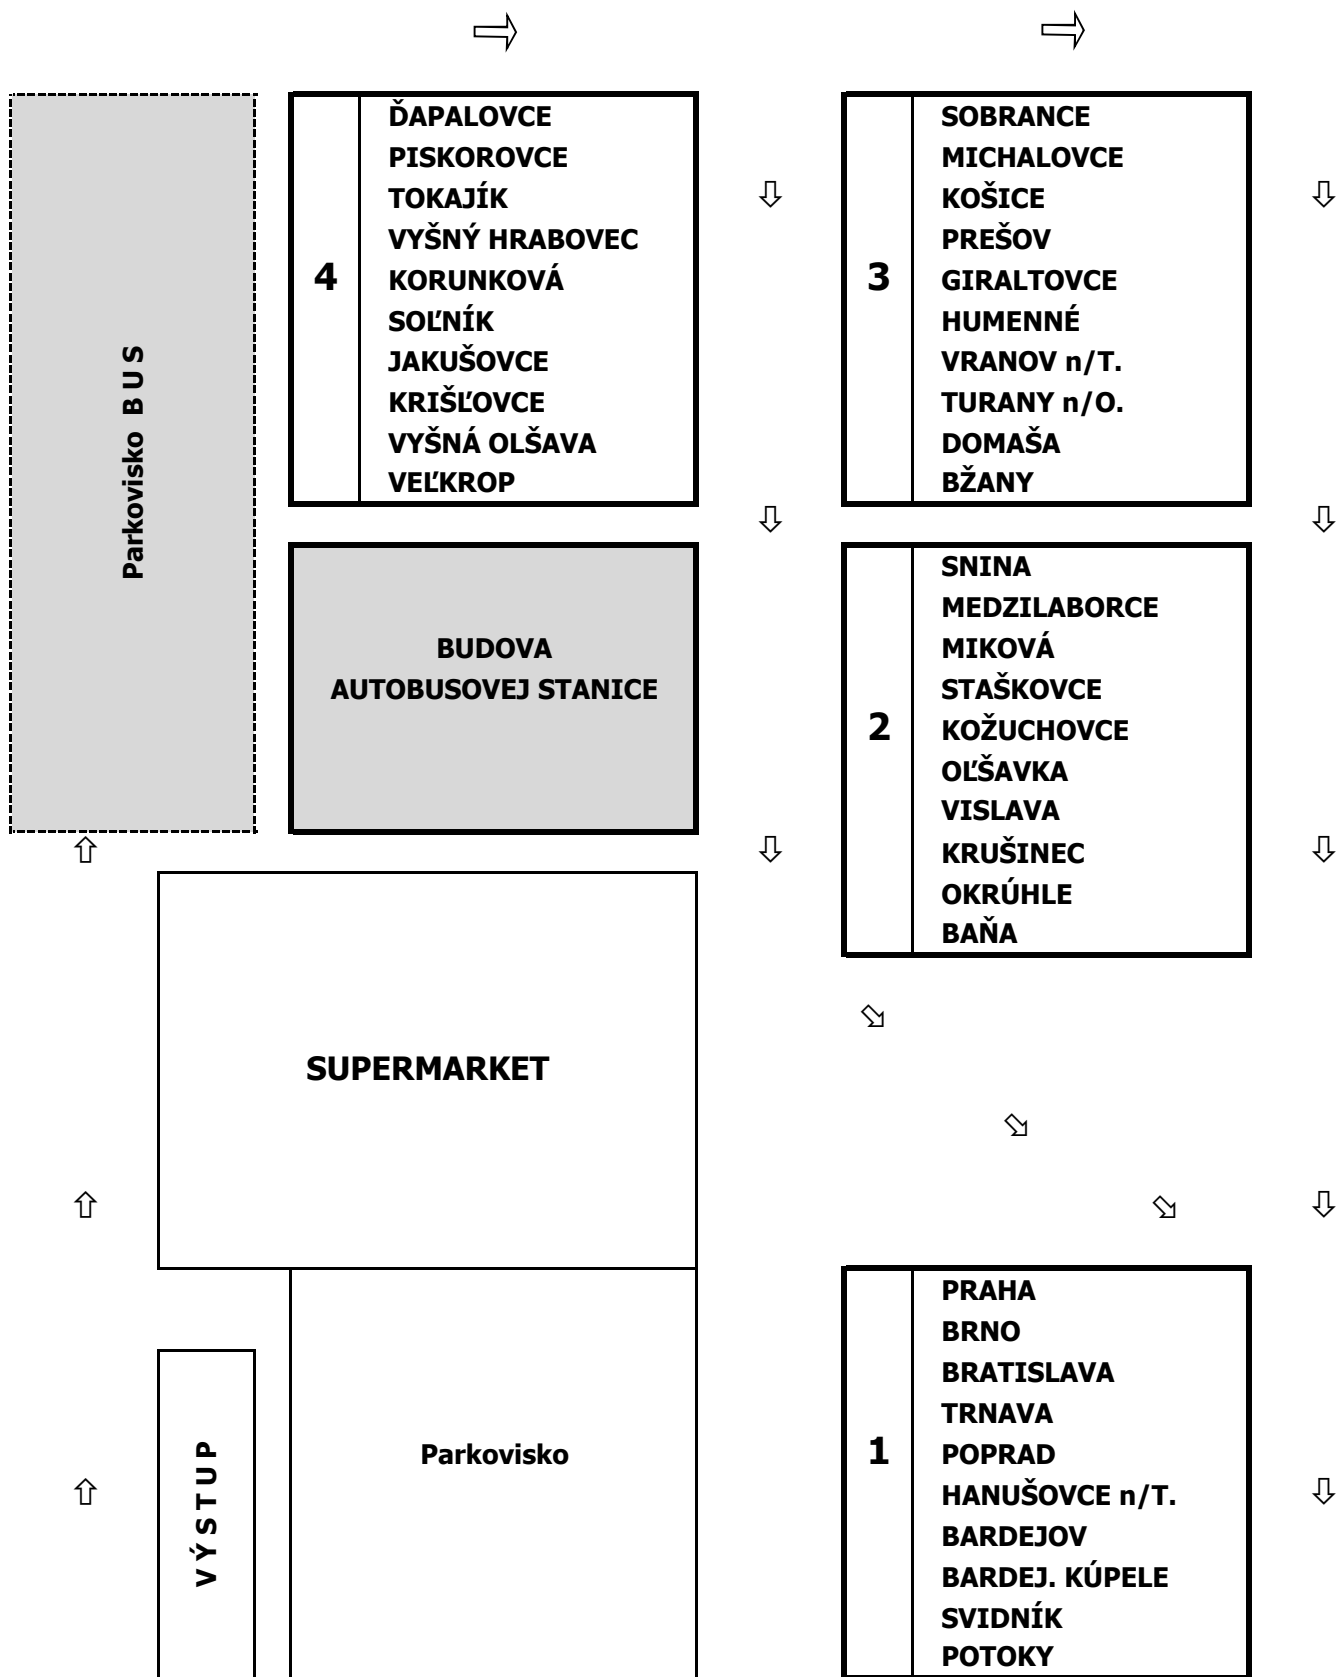

AUTOBUSOVÁ STANICA STROPKOV

USPORIADANIE NÁSTUPIŠŤ

◀ CENTRUM

◀ smer SVIDNÍK

smer PREŠOV ▶